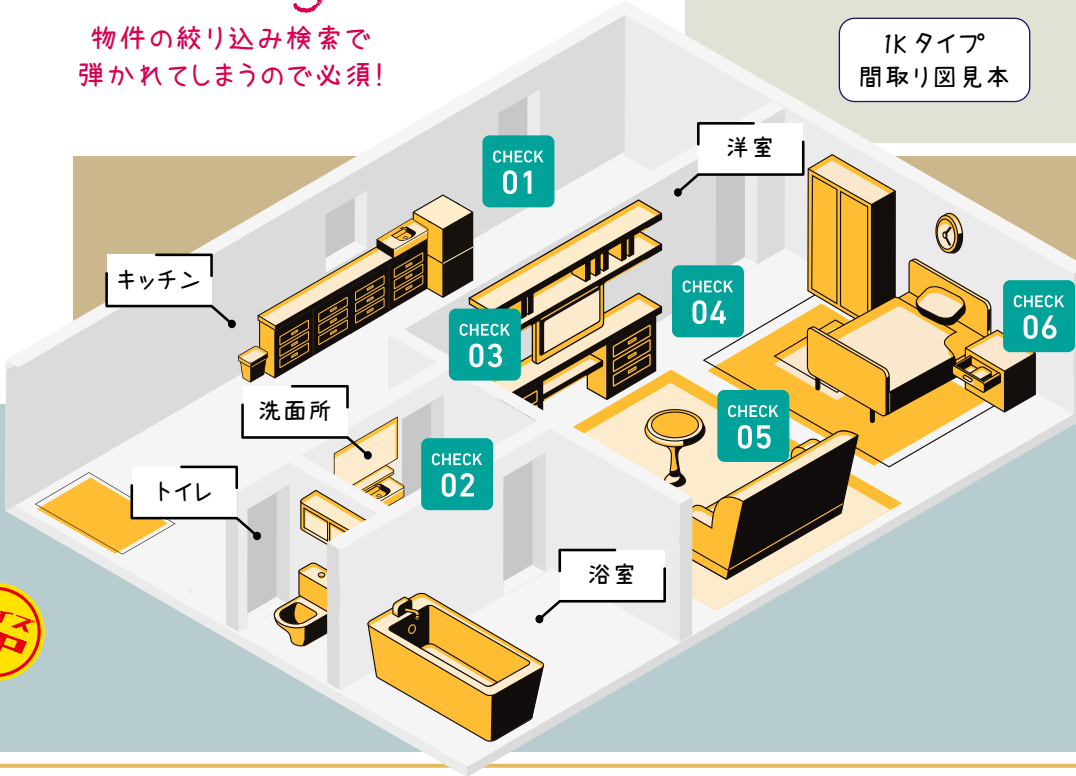

空室対策

家具・家電付賃貸物件

実はお部屋が足りていないって知ってましたか？

家具・家電付物件は、賃貸物件の中でも一人暮らし向けワンルームマンションでの需要が高く、学生や単身者の方などに多く利用されています。また、海外では家具・家電付物件が多いことから、日本においても外国人の増加に伴い、家具・家電付物件のニーズが高まっています。こうした背景にも関わらず、お部屋探しのポータルサイトで名古屋市営地下鉄沿線の賃貸物件を検索すると家具・家電付物件は全体のわずか3%しかありません。人気が高まっている一方で、供給が追いついていない今だからこそ『入居者獲得の狙い目』と言えるでしょう。

所有している賃貸物件の立地やターゲットを明確にすることで、家具・家電付物件の導入は一定の効果が期待できます。

何から揃える？
家具・家電
導入 STEP

STEP 01
あって当たり前
エアコン

STEP 02
三種の神器
洗濯機
冷蔵庫
電子レンジ

STEP 03
プラスα家電
掃除機
テレビ
電気ケトル

STEP 04
グレードアップ
照明
テーブル
カーテン

物件の絞り込み検索で
弾かれてしまうので必須！

SELECT **スタンダードプラン**
9万円パック
(税込 99,000円)

<部屋設置目安>1K・1R
・冷蔵庫 150ℓ ・テレビ台
・洗濯機 5キ ・ローテーブル
・テレビ 32型 ・シングルベッド

SELECT **デラックスプラン**
15万円パック
(税込 165,000円)

<部屋設置目安>1DK・1LDK
・冷蔵庫 180ℓ ・テレビ台
・洗濯機 7キ ・ローテーブル
・テレビ 40型 ・シングルベッド